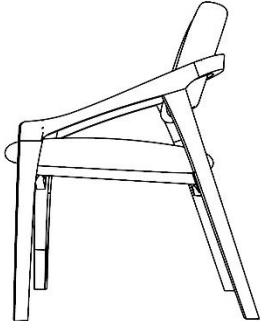

CADEIRA
KIARA NATURE

BRETON

POR
ILMAR DRESSEL

Peça que complementa os ambientes, com mistura de traços fortes e requinte. Sua proposta é transmitir conforto e elegância aos usuários, numa mescla de linhas retas e curvas, que trazem equilíbrio e solidez a cadeira.

CADEIRA
INNA

BRETON

Cadeira Inna

CADEIRA
INNA

BRETON

CADEIRA
INNA

BRETON

 Assento e encosto em multilaminado moldado. Estrutura em madeira maciça. Medidas especiais não disponíveis.

Medidas podem apresentar leves variações. Nos reservamos o direito de efetuar essas alterações em consulta prévia.

 Seat and back in molded multi-laminate. Solid wood structure. Special measurements not available.

Measures may vary slightly. We reserve the right to make changes without prior consultation.

 Asiento y respaldo en multilaminado moldeado. Estructura de madera maciza. Medidas especiales no disponibles.