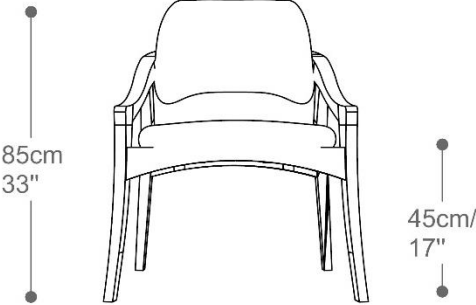

CADEIRA
KIARA NATURE

BRETON

POR
ILMAR DRESSEL

Peça que complementa os ambientes, com mistura de traços fortes e requinte. Sua proposta é transmitir conforto e elegância aos usuários, numa mescla de linhas retas e curvas, que trazem equilíbrio e solidez a cadeira.

CADEIRA
INNA

BRETON

Cadeira Inna

CADEIRA
INNA

BRETON

CADEIRA
INNA

BRETON

 Assento e encosto em multilaminado moldado. Estrutura em madeira maciça. Medidas especiais não disponíveis.

Medidas podem apresentar leves variações. Nos reservamos o direito de efetuar essas alterações em consulta prévia.

 Seat and back in molded multi-laminate. Solid wood structure. Special measurements not available.